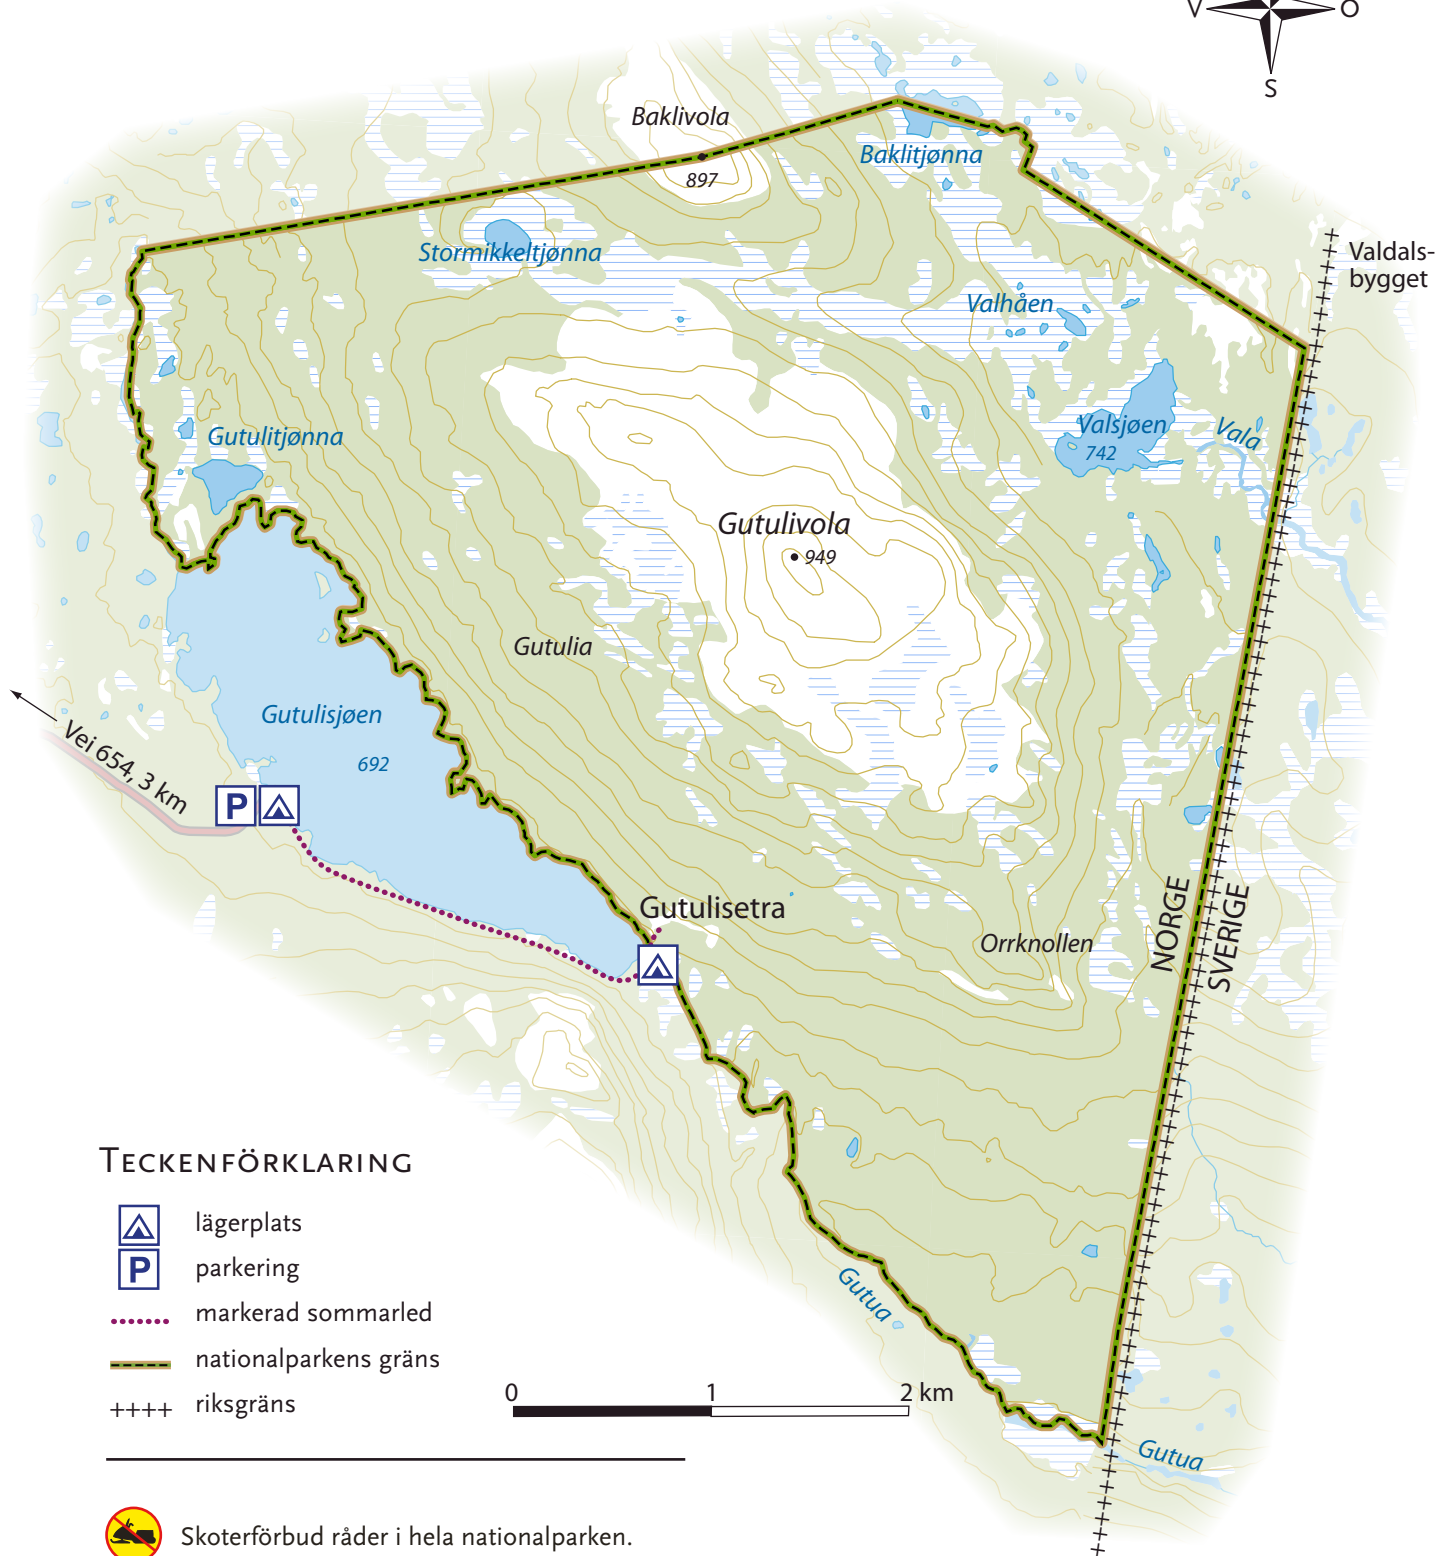

# Gutulia nasjonalpark

## TECKENFÖRKLARING

- lägerplats
- parkering
- markerad sommarled
- nationalparkens gräns
- riksgrens

0 1 2 km

Skoterförbud råder i hela nationalparken.

Detta är en översiktskarta. Om du skall på tur i området behöver du en mer detaljerad fjällkarta. Du måste själv kontrollera status och öppethållande för leder och stugor innan du ger dig ut.